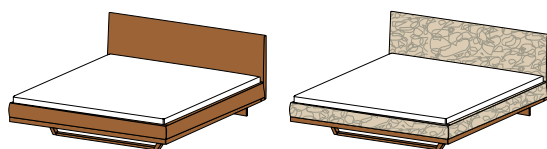

riletto Betten

BRIH BA

BRI BA

BRIH PK

BRI PK

riletto Bett Basis

Bettseiten Naturholz oder Leder

Lederfarben: L1 und L7 siehe letzte Seite

Holzarten: Buche, Kernbuche, Eiche, Eiche Wild, Kirschbaum, Nussbaum, Nussbaum Wild, Eiche Weißöl, Eiche Wild Weißöl

Maße Liegefläche:

H	Normal 39,5 Komfort 47,5			
B	140	160	180	200
L	190	200	210	220

alle angegebenen Längen und Breiten kombinierbar

Gesamtbreite = Breite Liegefläche bei Leder + 5 cm, bei Holz + 6 cm

Gesamtlänge = Länge Liegefläche bei Leder + 5 cm, bei Holz + 6,2 cm

BRI H | BRIH H

BRI P | BRIH P

riletto Bett Holzaupt oder Polsterhaupt

Bettseiten Naturholz oder Leder

Lederfarben: L1 und L7 siehe letzte Seite

Holzarten: Buche, Kernbuche, Eiche, Eiche Wild, Kirschbaum, Nussbaum, Nussbaum Wild, Eiche Weißöl, Eiche Wild Weißöl

Maße Liegefläche: