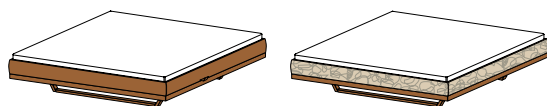

riletto Betten

BRIH BA

BRI BA

BRIH PK

BRI PK

riletto Bett Basis

Bettseiten Naturholz oder Leder

Lederfarben: L1 und L7 siehe letzte Seite

Holzarten: Buche, Kernbuche, Eiche, Eiche Wild, Kirschbaum, Nussbaum, Nussbaum Wild, Eiche Weißöl, Eiche Wild Weißöl

Maße Liegefläche:

H	Normal 39,5 Komfort 47,5			
B	140	160	180	200
L	190	200	210	220

alle angegebenen Längen und Breiten kombinierbar

Gesamtbreite = Breite Liegefläche bei Leder + 5 cm, bei Holz + 6 cm

Gesamtlänge = Länge Liegefläche bei Leder + 5 cm, bei Holz + 6,2 cm

BRI H | BRIH H

BRI P | BRIH P

riletto Bett Holzaupt oder Polsterhaupt

Bettseiten Naturholz oder Leder

Lederfarben: L1 und L7 siehe letzte Seite

Holzarten: Buche, Kernbuche, Eiche, Eiche Wild, Kirschbaum, Nussbaum, Nussbaum Wild, Eiche Weißöl, Eiche Wild Weißöl

Maße Liegefläche: