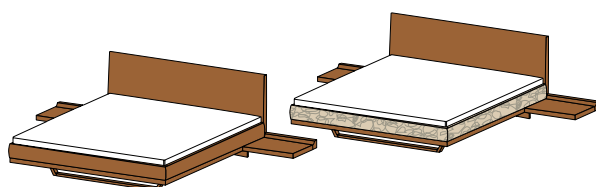

Gesamtbreite = Breite Liegefläche bei Leder + 5 cm, bei Holz + 6 cm

Gesamtlänge = Länge Liegefläche bei Leder + 5 cm, bei Holz + 6,2 cm

BRI H | BRIH H

BRI P | BRIH P

riletto Bett Holzaupt oder Polsterhaupt

Bettseiten Naturholz oder Leder

Lederfarben: L1 und L7 siehe letzte Seite

Holzarten: Buche, Kernbuche, Eiche, Eiche Wild, Kirschbaum, Nussbaum, Nussbaum Wild, Eiche Weißöl, Eiche Wild Weißöl

Maße Liegefläche:

H	Normal 39,5 Komfort 47,5			
B	140	160	180	200
L	190	200	210	220

alle angegebenen Längen und Breiten kombinierbar

Gesamtbreite = Breite Liegefläche bei Leder + 5 cm, bei Holz + 6 cm

Gesamtlänge = Länge Liegefläche bei Leder + 7,5 cm, bei Holz + 8,1 cm

Kopfhaupthöhe Holz = 50 oder 60 cm (ab Bettseitenoberkante)

BRIH HK

BRI HK

riletto Bett Holzaupt mit Konsolen

Bettseiten Naturholz oder Leder

Konsolen: mit oder ohne integrierten Laden

Lederfarben: L1 und L7 siehe letzte Seite