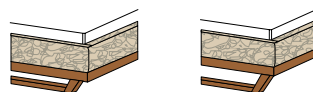

riletto Bett Polsterhaupt mit Konsolen

Bettseiten Naturholz oder Leder

Konsolen: mit oder ohne integrierten Laden

Lederfarben: L1 und L7 siehe letzte Seite

Holzarten: Buche, Kernbuche, Eiche, Eiche Wild, Kirschbaum, Nussbaum, Nussbaum Wild, Eiche Weißöl, Eiche Wild Weißöl

Maße Liegefläche:

H	Normal 39,5 Komfort 47,5			
B	140	160	180	200
L	190	200	210	220

alle angegebenen Längen und Breiten kombinierbar

Gesamtbreite = Breite Liegefläche bei Leder + 4,8 cm, bei Holz + 6 cm

Gesamtlänge = Länge Liegefläche bei Leder + 7,5 cm, bei Holz + 8,1 cm

Maße Konsolen = Breite 60 cm, Tiefe 40,3 cm

Einlagertiefe = 17 cm

Normalhöhe
39,5 cm

Komforthöhe
47,5 cm

Holzarten

Wenn nicht anders angeführt, werden alle Holzoberflächen mit reinem Naturöl veredelt.

Die genaue Auflistung der für das Produkt verfügbaren Holzarten finden Sie auf Seite 1.