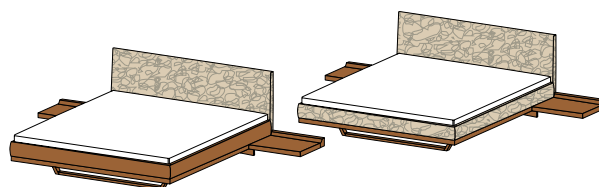

riletto Betten

BRIH BA

BRI BA

BRIH PK

BRI PK

riletto Bett Basis

Bettseiten Naturholz oder Leder

Lederfarben: L1 und L7 siehe letzte Seite

Holzarten: Buche, Kernbuche, Eiche, Eiche Wild, Kirschbaum, Nussbaum, Nussbaum Wild, Eiche Weißöl, Eiche Wild Weißöl

Maße Liegefläche:

H	Normal 39,5 Komfort 47,5			
B	140	160	180	200
L	190	200	210	220

alle angegebenen Längen und Breiten kombinierbar

Gesamtbreite = Breite Liegefläche bei Leder + 5 cm, bei Holz + 6 cm

Gesamtlänge = Länge Liegefläche bei Leder + 5 cm, bei Holz + 6,2 cm

BRI H | BRIH H

BRI P | BRIH P

riletto Bett Holzaupt oder Polsterhaupt

Bettseiten Naturholz oder Leder

Lederfarben: L1 und L7 siehe letzte Seite

Holzarten: Buche, Kernbuche, Eiche, Eiche Wild, Kirschbaum, Nussbaum, Nussbaum Wild, Eiche Weißöl, Eiche Wild Weißöl

Maße Liegefläche: