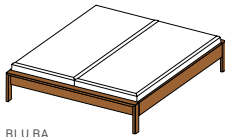

lunetto Betten

BLU BA

lunetto Bett Basis

Bettseiten Leimholz keilgezinkt oder durchgehend

Holzarten: Erle, Buche, Kernbuche, Eiche, Kirschbaum, Nussbaum, Eiche Weißföhl, Zirbe

Maße Liegefläche:

H	Normal 39,5 Komfort 47,5							
L	190	200	210	220				
B	90	100	120	140	160	180	200	

Alle angegebenen Längen und Breiten kombinierbar.

Gesamtlänge = Länge Liegefläche + 17 cm

Gesamtbreite = Breite Liegefläche + 5,6 cm

BLU LH

BLU HO

lunetto Bett Lederhaupt oder Holzhaupt

Bettseiten Leimholz keilgezinkt oder durchgehend

Lederfarben: L1 und L7 siehe S. 3

Holzarten: Erle, Buche, Kernbuche, Eiche, Kirschbaum, Nussbaum, Eiche Weißföhl, Zirbe

Maße Liegefläche:

H	Normal 39,5 Komfort 47,5							
L	190	200	210	220				
B	90	100	120	140	160	180	200	

Alle angegebenen Längen und Breiten kombinierbar.

Gesamtlänge = Länge Liegefläche + 17 cm

Gesamtbreite = Breite Liegefläche + 5,6 cm

BLU HR

lunetto Bett Holzhaupt mit Relief

Bettseiten Leimholz keilgezinkt oder durchgehend