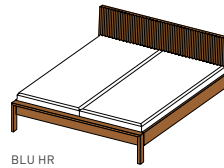

lunetto Betten

BLU BA

lunetto Bett Basis

Bettseiten Leimholz keilgezinkt oder durchgehend

Holzarten: Erle, Buche, Kernbuche, Eiche, Kirschbaum, Nussbaum, Eiche Weißföhl, Zirbe

Maße Liegefläche:

H	Normal 39,5 Komfort 47,5							
L	190	200	210	220				
B	90	100	120	140	160	180	200	

Alle angegebenen Längen und Breiten kombinierbar.

Gesamtlänge = Länge Liegefläche + 17 cm

Gesamtbreite = Breite Liegefläche + 5,6 cm

BLU LH

BLU HO

lunetto Bett Lederhaupt oder Holzhaupt

Bettseiten Leimholz keilgezinkt oder durchgehend

Lederfarben: L1 und L7 siehe S. 3

Holzarten: Erle, Buche, Kernbuche, Eiche, Kirschbaum, Nussbaum, Eiche Weißföhl, Zirbe

Maße Liegefläche:

H	Normal 39,5 Komfort 47,5							
L	190	200	210	220				
B	90	100	120	140	160	180	200	

Alle angegebenen Längen und Breiten kombinierbar.

Gesamtlänge = Länge Liegefläche + 17 cm

Gesamtbreite = Breite Liegefläche + 5,6 cm

BLU HR

lunetto Bett Holzhaupt mit Relief

Bettseiten Leimholz keilgezinkt oder durchgehend