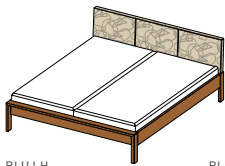

lunetto Betten

BLU BA

lunetto Bett Basis

Bettseiten Leimholz keilgezinkt oder durchgehend

Holzarten: Erle, Buche, Kernbuche, Eiche, Kirschbaum, Nussbaum, Eiche Weißföhl, Zirbe

Maße Liegefläche:

H	Normal 39,5 Komfort 47,5							
L	190	200	210	220				
B	90	100	120	140	160	180	200	

Alle angegebenen Längen und Breiten kombinierbar.

Gesamtlänge = Länge Liegefläche + 17 cm

Gesamtbreite = Breite Liegefläche + 5,6 cm

BLU LH

BLU HO

lunetto Bett Lederhaupt oder Holzhaupt

Bettseiten Leimholz keilgezinkt oder durchgehend

Lederfarben: L1 und L7 siehe S. 3

Holzarten: Erle, Buche, Kernbuche, Eiche, Kirschbaum, Nussbaum, Eiche Weißföhl, Zirbe

Maße Liegefläche:

H	Normal 39,5 Komfort 47,5							
L	190	200	210	220				
B	90	100	120	140	160	180	200	

Alle angegebenen Längen und Breiten kombinierbar.

Gesamtlänge = Länge Liegefläche + 17 cm

Gesamtbreite = Breite Liegefläche + 5,6 cm

BLU HR

lunetto Bett Holzhaupt mit Relief

Bettseiten Leimholz keilgezinkt oder durchgehend