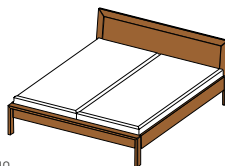

lunetto Betten

BLU BA

lunetto Bett Basis

Bettseiten Leimholz keilgezinkt oder durchgehend

Holzarten: Erle, Buche, Kernbuche, Eiche, Kirschbaum, Nussbaum, Eiche Weißföhl, Zirbe

Maße Liegefläche:

H	Normal 39,5 Komfort 47,5							
L	190	200	210	220				
B	90	100	120	140	160	180	200	

Alle angegebenen Längen und Breiten kombinierbar.

Gesamtlänge = Länge Liegefläche + 17 cm

Gesamtbreite = Breite Liegefläche + 5,6 cm

BLU LH

BLU HO

lunetto Bett Lederhaupt oder Holzhaupt

Bettseiten Leimholz keilgezinkt oder durchgehend

Lederfarben: L1 und L7 siehe S. 3

Holzarten: Erle, Buche, Kernbuche, Eiche, Kirschbaum, Nussbaum, Eiche Weißföhl, Zirbe

Maße Liegefläche:

H	Normal 39,5 Komfort 47,5							
L	190	200	210	220				
B	90	100	120	140	160	180	200	

Alle angegebenen Längen und Breiten kombinierbar.

Gesamtlänge = Länge Liegefläche + 17 cm

Gesamtbreite = Breite Liegefläche + 5,6 cm

BLU HR

lunetto Bett Holzhaupt mit Relief

Bettseiten Leimholz keilgezinkt oder durchgehend