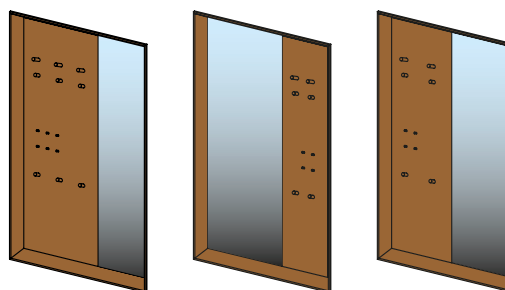

hood/hood+ Kleiderständer

DKSRV

DKSLV

hood Kleiderständer

hood+ Kleiderständer

Holzarten: Buche, Eiche, Nussbaum, Eiche Weißöl

B	58
H	173,4
T	58

B	110	130
H	173,2	
T	58	

HKPSH

HKPHS

HKPSY

haiku Kombipanel mit Rahmen

Holzarten: Erle, Buche, Kernbuche, Eiche, Eiche Wild, Kirschbaum,

Nussbaum, Nussbaum Wild, Ahorn Weißöl, Eiche Weißöl, Eiche Wild Weißöl

Ausführung: hängend, stehend

Beleuchtung optional

Wandmontage erforderlich

Wandpaneele auch in gespiegelter Ausführung möglich.

HKPSH:

B	104	119	134	144
H	206,4			
T	12,3			

HKPHS:

B	104	119	134	144
H	206,4			
T	12,3			

HKPSY: