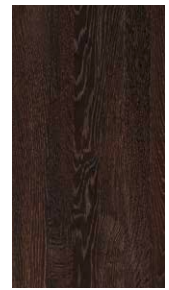

Eiche Moka***