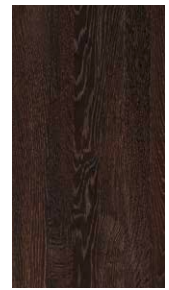

## *sidekick* Beistelltisch

BT SIDE

**Tischplatte:** Naturholz

**Holzarten:** Erle, Buche, Kernbuche, Eiche,  
Eiche Wild, Kirschbaum, Nussbaum, Nussbaum Wild,  
Ahorn Weißöl, Eiche Weißöl, Eiche Wild Weißöl

Eiche Moka\*\*\*

Kirschbaum

Nussbaum

Nussbaum Wild\*

Ahorn Weißöl

Eiche Weißöl

Eiche Wild  
Weißöl\***Farbmuster**

Holz ist eines der edelsten, schönsten und vielfältigsten Naturprodukte. Jedes Stück Holz ist ein Unikat. Farbliche Unterschiede sind von der Struktur und dem Wuchsgebiet des Holzes abhängig. Ebenso vom Alter des Möbels, da sich unter den natürlichen Umwelteinflüssen (z.B. Tageslicht) der Farbton der Oberfläche verändert. Bei einer Fertigung nach Farbmuster bemühen wir uns immer den Farbton bestmöglich zu treffen. Trotzdem wird es bei den Materialien Holz, Leder oder Glas zu geringfügigen Abweichungen kommen. Eine absolute Farbgleichheit ist nicht möglich.