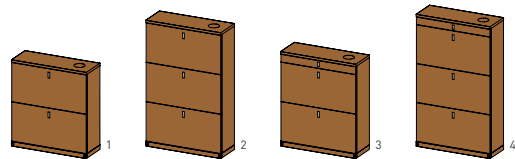

CSK

cubus Schuhklappenkommode

Front: Naturholz oder Farbglas, **Glasfarben:** siehe letzte Seite
Schlüsselmulde: ohne, links, rechts oder beidseitig
Fußgestell: mit Sockel (4,6 cm) oder Hängevorrichtung
Griffe: Klappgriff Holz, Edelstahl oder bronze matt, Edelstahlknopf (nur für Holzfronten)
Holzarten: Erle, Buche, Kernbuche, Eiche, Eiche Wild, Kirschbaum, Nussbaum, Nussbaum Wild, Ahorn Weißöl, Eiche Weißöl, Eiche Wild Weißöl
Wildsortierung nur auf Front anwendbar
Wandmontage erforderlich

	1	2	3	4
H	87,5	127,5	95,5	135,5
B	50,1 | 80,1 | 100,1			
T	29,2			

Wandspiegel rahmenlos rund

mit oder ohne Beleuchtung, inkl. Aufhängeschienen

H	40	60	80
B	40	60	80

Wandspiegel rahmenlos

quadratisch oder rechteckig per m²
auf 16 mm Trägerrahmen mit 4 mm Glas (geklebt), inkl. Aufhängeschienen
Kantenausführung in Produktholzart
Länge max. 240 cm, Breite max. 100 cm