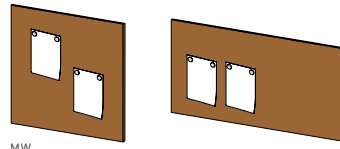

CWPW K:

H	80 100			
B	80	100	130	160

CWP K 1 | 2 | 3

cubus Wandpaneel mit Kleiderstange

Deckplatte: Klarglas 0,6 cm
Haken: Klapphaken Edelstahl oder bronze matt
Holzarten: Erle, Buche, Kernbuche, Eiche, Eiche Wild, Kirschbaum, Nussbaum, Nussbaum Wild, Ahorn Weißöl, Eiche Weißöl, Eiche Wild Weißöl

1:

H	80	80	100
B	50	80	100
T	29,2		

2:

H	50	50	50
B	50	80	100
T	29,2		

3:

H	50	50
B	130	160
T	29,2	

MW

cubus Magnetwand Holz