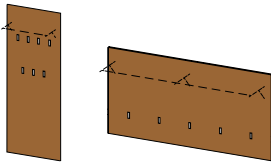

CWP:

H	210,9 WL			
B	40	50	80	100

CWPQ:

H	80	100
B	80	100

CWPW:

H	50 80 100
B	WB

CWP K CWPW K

cubus Wandpaneel für Kleiderstange

1:

H	80	80	100
B	50	80	100
T	29,2		

2:

H	50	50	50
B	50	80	100
T	29,2		

3:

H	50	50
B	130	160
T	29,2	

MW

cubus Magnetwand Holz