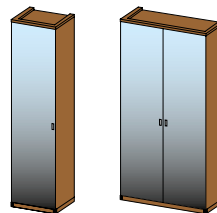

	1	2	3	4
H	87,5	127,5	95,5	135,5
B	50,1 80,1 100,1			
T	29,2			

WS RO | WS RB

Wandspiegel rahmenlos rund

mit oder ohne Beleuchtung, inkl. Aufhängeschienen

H	40	60	80
B	40	60	80

WS WM

Wandspiegel rahmenlos

quadratisch oder rechteckig per m²
 auf 16 mm Trägerrahmen mit 4 mm Glas (geklebt), inkl. Aufhängeschienen
 Kantenausführung in Produktholzart
 Länge max. 240 cm, Breite max. 100 cm

DK T

cubus Dielen-Schrank

Front: Spiegel
Griff: Klappgriff Edelstahl oder bronze matt
Holzarten: Erle, Buche, Kernbuche, Eiche, Kirschbaum, Nussbaum, Ahorn Weißöl, Eiche Weißöl
 Sockelhöhe 4,6 cm

H	192,4 208,4				
B	40	50	65	80	100
T	33,1	39,5	55,5		